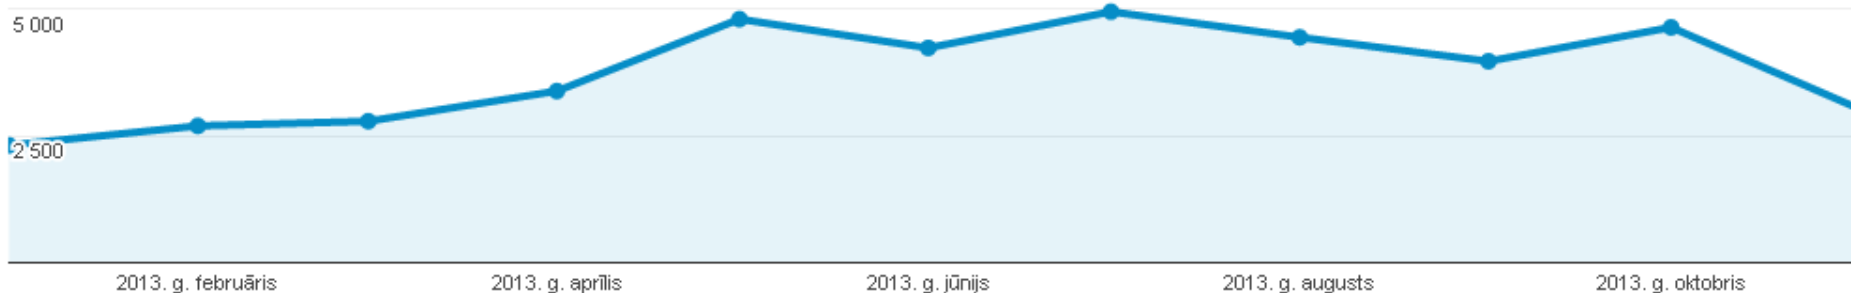

Vidzeme.com statistika 2013. gadā

01.01.2013-19.11.2013

Apmeklējumi 41 172
Lapu skatījumi 191 840
Vid. apmeklējuma ilgums 00:03:53
Viena apmeklējuma laikā skatīto lapu skaits 4,66

Stundas Diena Nedēļa Mēnesis

Baneru izvietošana Vidzeme.com

Madonas piemēri